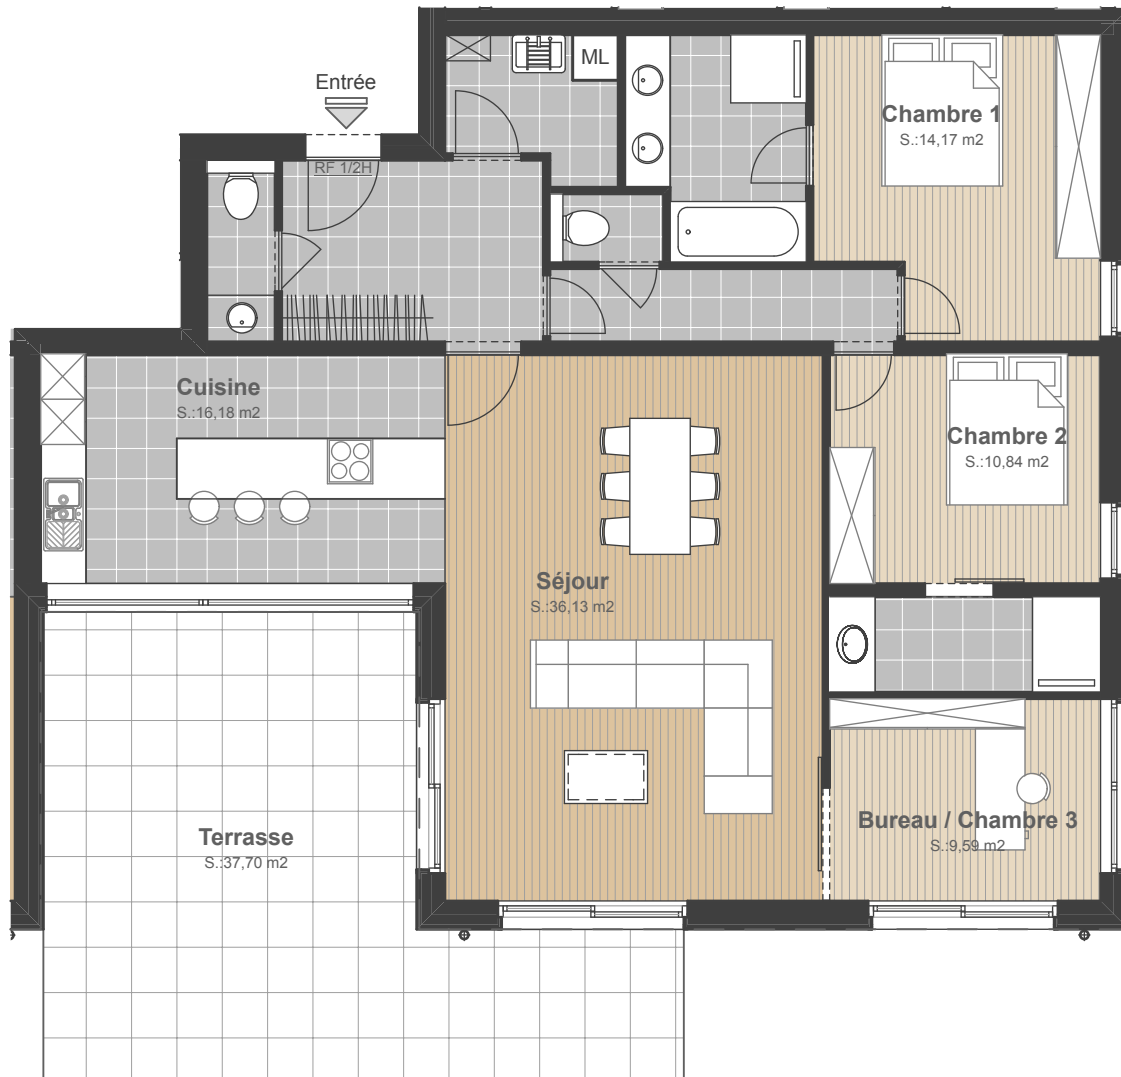

DOMAINE DE LA SARTE

Immeuble B

Au Chession, 4053 Embourg

Appartement B 0.1: 3 chambres

ETAGE: Rez-de-chaussée

Total S. brute: 138,79 m²

Total S. net: 123,71 m²

Terrasse: 37,70 m²

1. DES MODIFICATIONS SONT SUSCEPTIBLES D'ÊTRE APPORTÉES À CE PLAN EN FONCTION DES BESOINS DE LA RÉALISATION. 2. L'AMEUBLEMENT, Y COMPRIS LES PLACARDS SONT DÉSSINÉS À TITRE D'ILLUSTRATION. 3. L'AGENCEMENT DES CUISINES EST DONNÉ À TITRE INDICATIF. 4. LES DIVISIONS DANS LES MENUISERIES INTÉRIEURES SONT DONNÉES À TITRE INDICATIF ET SONT DÉFINIES PAR L'ARCHITECTE. 5. LES DIMENSIONS DES ÉLÉMENTS TECHNIQUES REPRÉSENTÉS AU PLAN SONT INDICATIVES ET NON CONTRACTUELLES.