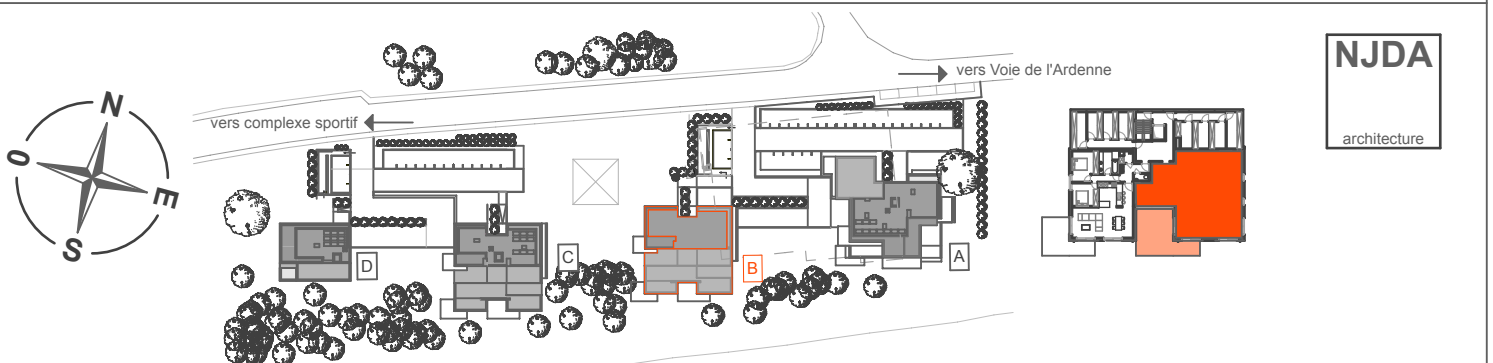

DOMAINE DE LA SARTE

Immeuble B

Au Chession, 4053 Embourg

Appartement B 0.1: 3 chambres

ETAGE: Rez-de-chaussée

Total S. brute: 138,79 m²

Total S. net: 123,71 m²

Terrasse: 37,70 m²

1. DES MODIFICATIONS SONT SUSCEPTIBLES D'ÊTRE APPORTÉES À CE PLAN EN FONCTION DES BESOINS DE LA RÉALISATION. 2. L'AMEUBLEMENT, Y COMPRIS LES PLACARDS SONT DÉSSINÉS À TITRE D'ILLUSTRATION. 3. L'AGENCEMENT DES CUISINES EST DONNÉ À TITRE INDICATIF. 4. LES DIVISIONS DANS LES MENUISERIES INTÉRIEURES SONT DONNÉES À TITRE INDICATIF ET SONT DÉFINIES PAR L'ARCHITECTE. 5. LES DIMENSIONS DES ÉLÉMENTS TECHNIQUES REPRÉSENTÉS AU PLAN SONT INDICATIVES ET NON CONTRACTUELLES.