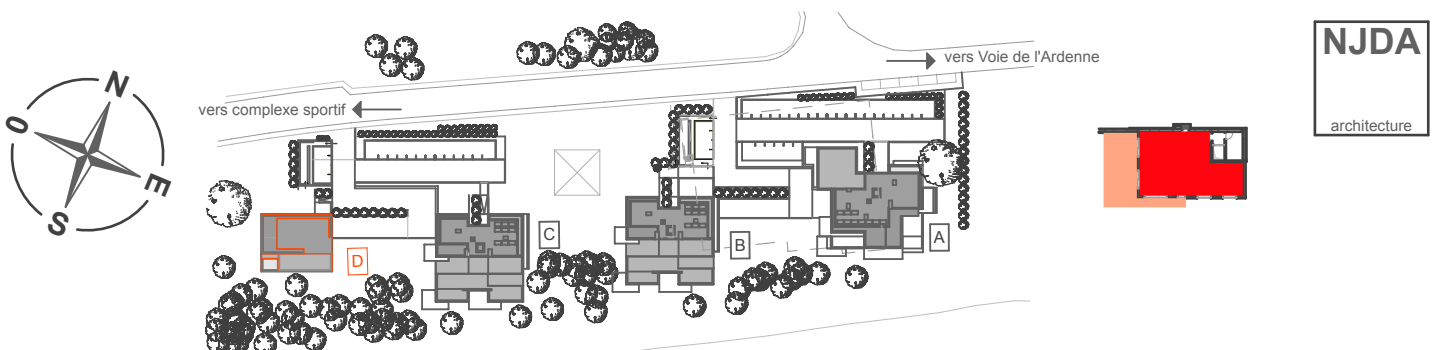

DOMAINE DE LA SARTE

Immeuble D

Au Chession, 4053 Embourg

Appartement D 0.1: 2 chambres
ETAGE: Rez-de-chaussée

Total S. brute: 111,76 m²
Total S. net: 97,03 m²
Terrasse: 51,18 m²

1. DES MODIFICATIONS SONT SUSCEPTIBLES D'ÊTRE APPORTÉES À CE PLAN EN FONCTION DES BESOINS DE LA RÉALISATION. 2. L'AMEUBLEMENT, Y COMPRIS LES PLACARDS SONT DÉSSINÉS À TITRE D'ILLUSTRATION. 3. L'AGENCEMENT DES CUISINES EST DONNÉ À TITRE INDICATIF. 4. LES DIVISIONS DANS LES MENUISERIES INTÉRIEURES SONT DONNÉES À TITRE INDICATIF ET SONT DÉFINIES PAR L'ARCHITECTE. 5. LES DIMENSIONS DES ÉLÉMENTS TECHNIQUES REPRÉSENTÉS AU PLAN SONT INDICATIVES ET NON CONTRACTUELLES.