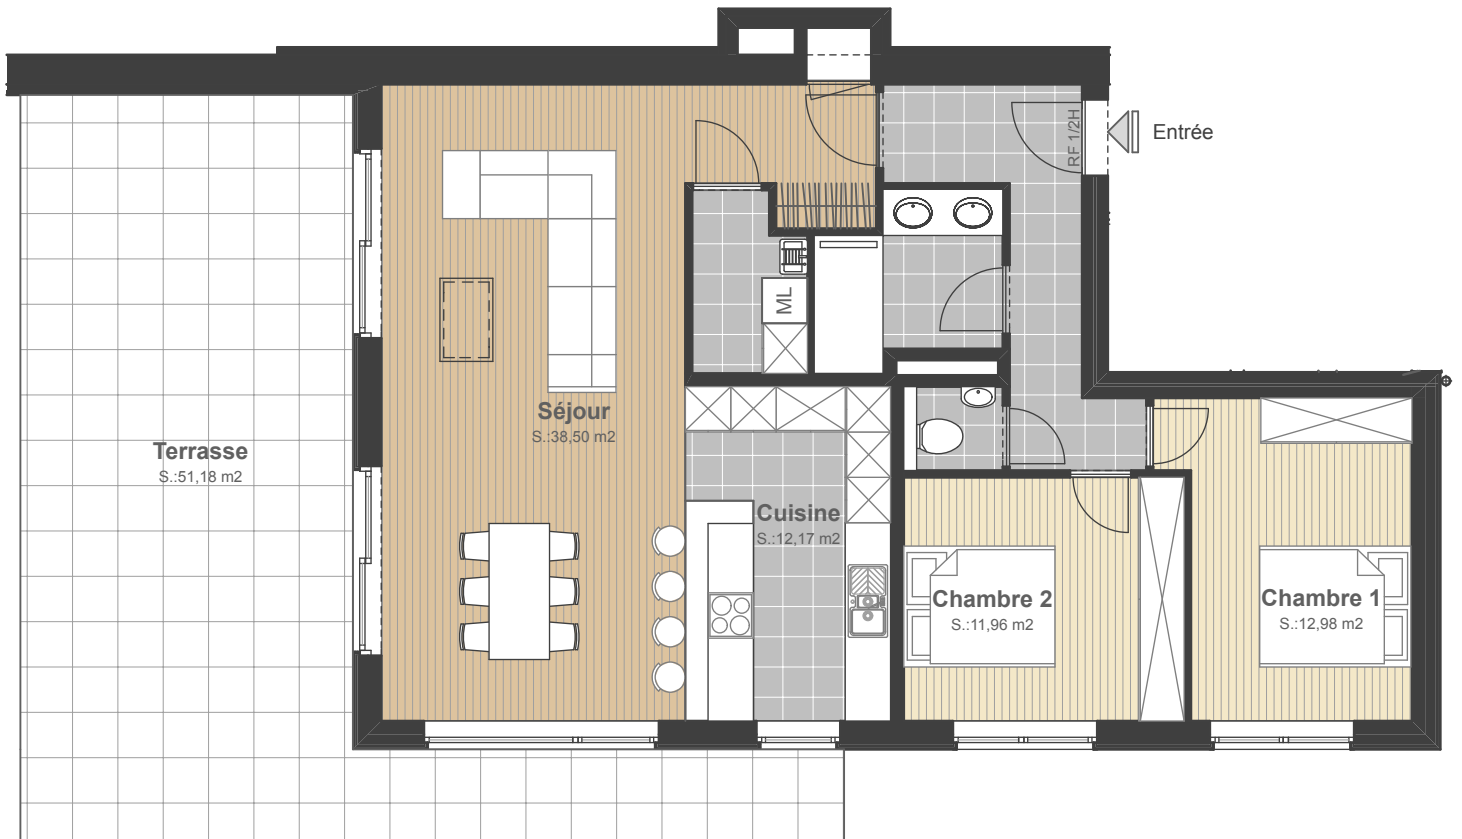

DOMAINE DE LA SARTE

Immeuble D

Au Chession, 4053 Embourg

Appartement D 0.1: 2 chambres
ETAGE: Rez-de-chaussée

Total S. brute: 111,76 m²
Total S. net: 97,03 m²
Terrasse: 51,18 m²

1. DES MODIFICATIONS SONT SUSCEPTIBLES D'ÊTRE APPORTÉES À CE PLAN EN FONCTION DES BESOINS DE LA RÉALISATION. 2. L'AMEUBLEMENT, Y COMPRIS LES PLACARDS SONT DÉSSINÉS À TITRE D'ILLUSTRATION. 3. L'AGENCEMENT DES CUISINES EST DONNÉ À TITRE INDICATIF. 4. LES DIVISIONS DANS LES MENUISERIES INTÉRIEURES SONT DONNÉES À TITRE INDICATIF ET SONT DÉFINIES PAR L'ARCHITECTE. 5. LES DIMENSIONS DES ÉLÉMENTS TECHNIQUES REPRÉSENTÉS AU PLAN SONT INDICATIVES ET NON CONTRACTUELLES.