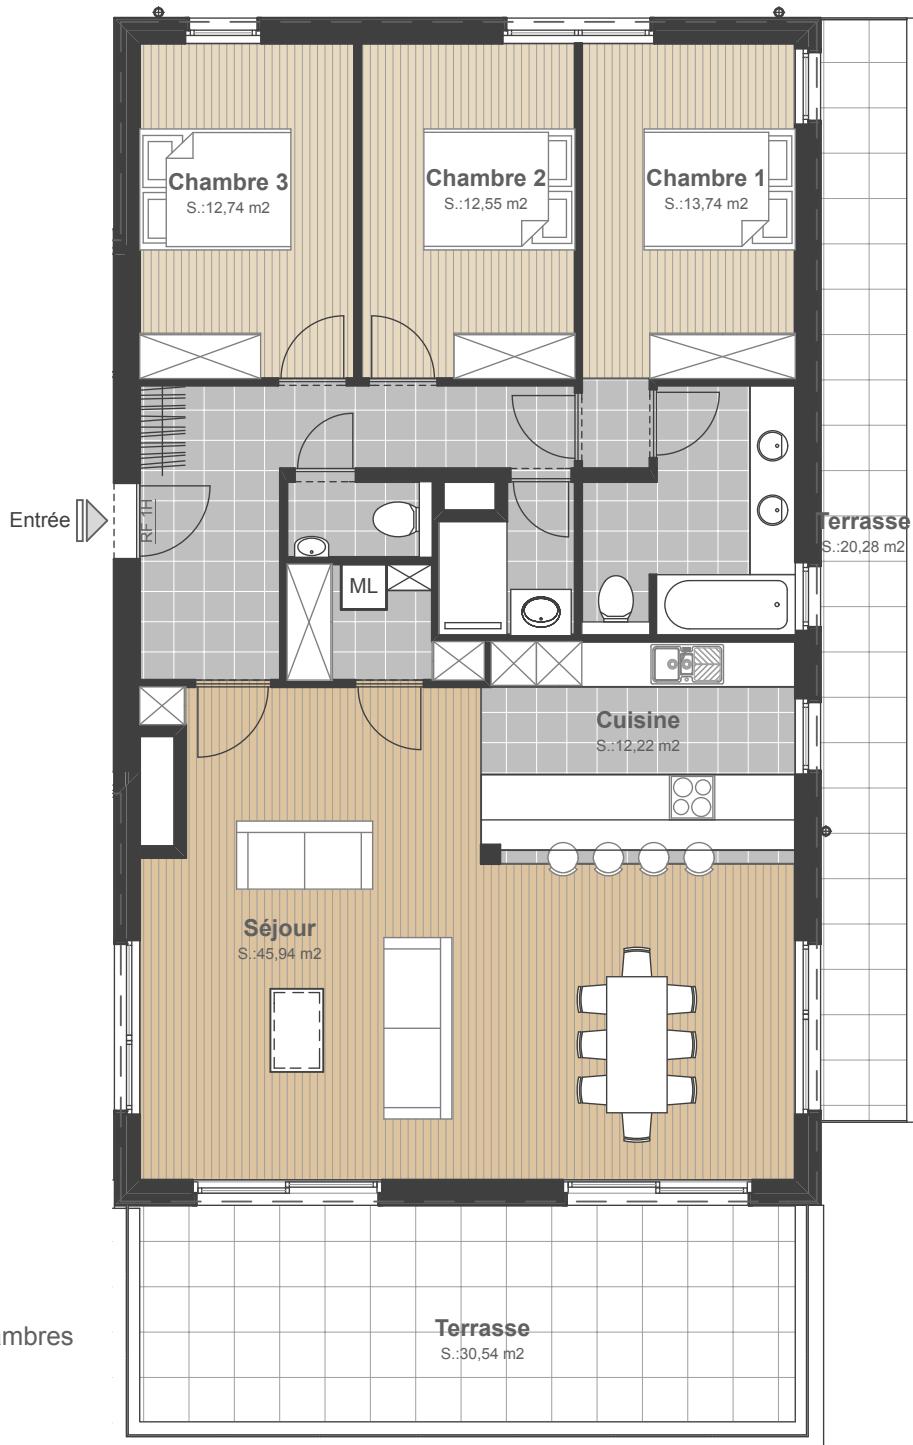

DOMAINE DE LA SARTE

Immeuble C

Au Chession, 4053 Embourg

Appartement C +2.1: 3 chambres
ETAGE: Niv. +2

Total S. brute: 145,57 m²
Total S. net: 128,70 m²
Terrasse: 50,82 m²

1. DES MODIFICATIONS SONT SUSCEPTIBLES D'ETRE APPORTEES A CE PLAN EN FONCTION DES NECESSITES DE LA REALISATION. 2. L'AMEUBLEMENT, Y COMPRIS LES PLACARDS SONT DESSINES A TITRE D'ILLUSTRATION. 3. L'AGENCEMENT DES CUISINES EST DONNE A TITRE INDICATIF. 4. LES DIVISIONS DANS LES MENUISERIES INTERIEURES SONT DONNEES A TITRE INDICATIF ET SONT DEFINIES PAR L'ARCHITECTE. 5. LES DIMENSIONS DES ELEMENTS TECHNIQUES REPRESENTES AU PLAN SONT INDICATIVES ET NON CONTRACTUELLE.