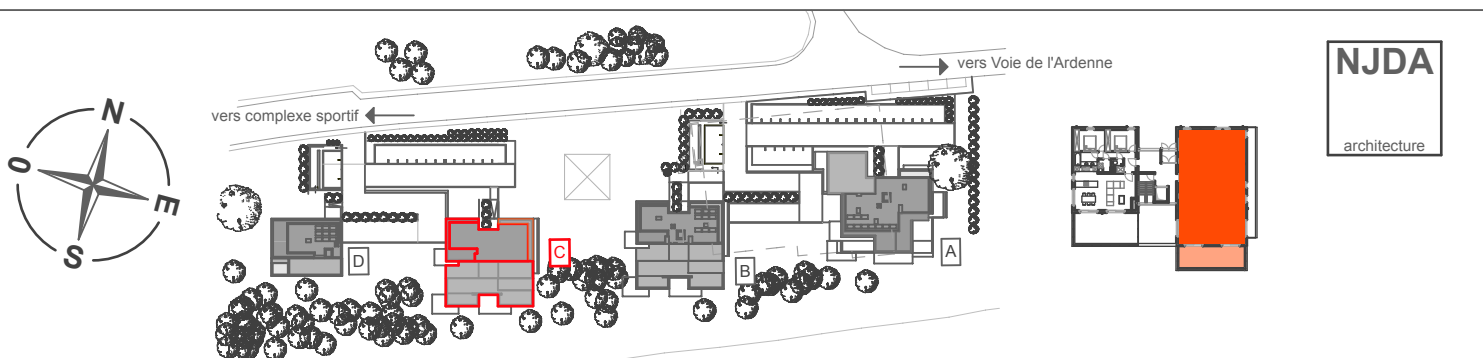

DOMAINE DE LA SARTE

Immeuble C

Au Chession, 4053 Embourg

Appartement C +2.1: 3 chambres
ETAGE: Niv. +2

Total S. brute: 145,57 m²
Total S. net: 128,70 m²
Terrasse: 50,82 m²

1. DES MODIFICATIONS SONT SUSCEPTIBLES D'ETRE APPORTEES A CE PLAN EN FONCTION DES NECESSITES DE LA REALISATION. 2. L'AMEUBLEMENT, Y COMPRIS LES PLACARDS SONT DESSINES A TITRE D'ILLUSTRATION. 3. L'AGENCEMENT DES CUISINES EST DONNE A TITRE INDICATIF. 4. LES DIVISIONS DANS LES MENUISERIES INTERIEURES SONT DONNEES A TITRE INDICATIF ET SONT DEFINIES PAR L'ARCHITECTE. 5. LES DIMENSIONS DES ELEMENTS TECHNIQUES REPRESENTES AU PLAN SONT INDICATIVES ET NON CONTRACTUELLE.