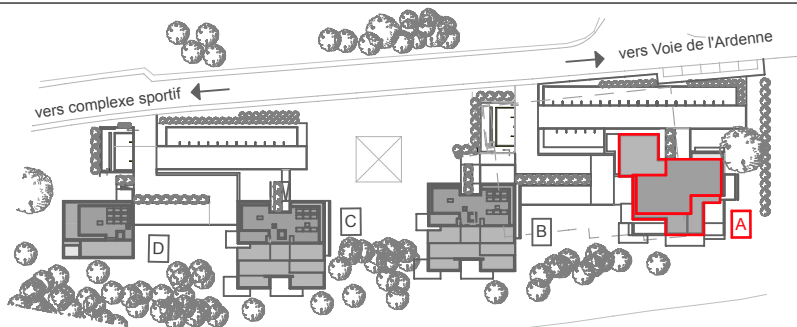

DOMAINE DE LA SARTE

Immeuble A

Au Chession, 4053 Embourg

Appartement A +2.1: 2 chambres

ETAGE: Niv. +2

Total S. brute: 105,12 m²

Total S. net: 91,59 m²

Terrasse: 28,44 m²

NJDA
architecture

1. DES MODIFICATIONS SONT SUSCEPTIBLES D'ETRE APORTEES A CE PLAN EN FONCTION DES NECESSITES DE LA REALISATION. 2. L'AMEUBLEMENT, Y COMPRIS LES PLACARDS SONT DESSINES A TITRE D'ILLUSTRATION. 3. L'AGENCEMENT DES CUISINES EST DONNE A TITRE INDICATIF. 4. LES DIVISIONS DANS LES MENUISERIES INTERIEURES SONT DONNEES A TITRE INDICATIF ET SONT DEFINIES PAR L'ARCHITECTE. 5. LES DIMENSIONS DES ELEMENTS TECHNIQUES REPRESENTES AU PLAN SONT INDICATIVES ET NON CONTRACTUELLE.