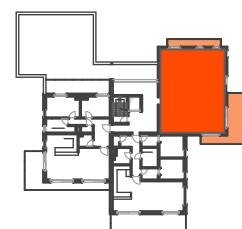

DOMAINE DE LA SARTE

Immeuble A

Au Chession, 4053 Embourg

Appartement A +2.1: 2 chambres

ETAGE: Niv. +2

Total S. brute: 105,12 m²

Total S. net: 91,59 m²

Terrasse: 28,44 m²

NJDA
architecture

1. DES MODIFICATIONS SONT SUSCEPTIBLES D'ETRE APORTEES A CE PLAN EN FONCTION DES NECESSITES DE LA REALISATION. 2. L'AMEUBLEMENT, Y COMPRIS LES PLACARDS SONT DESSINES A TITRE D'ILLUSTRATION. 3. L'AGENCEMENT DES CUISINES EST DONNE A TITRE INDICATIF. 4. LES DIVISIONS DANS LES MENUISERIES INTERIEURES SONT DONNEES A TITRE INDICATIF ET SONT DEFINIES PAR L'ARCHITECTE. 5. LES DIMENSIONS DES ELEMENTS TECHNIQUES REPRESENTES AU PLAN SONT INDICATIVES ET NON CONTRACTUELLE.