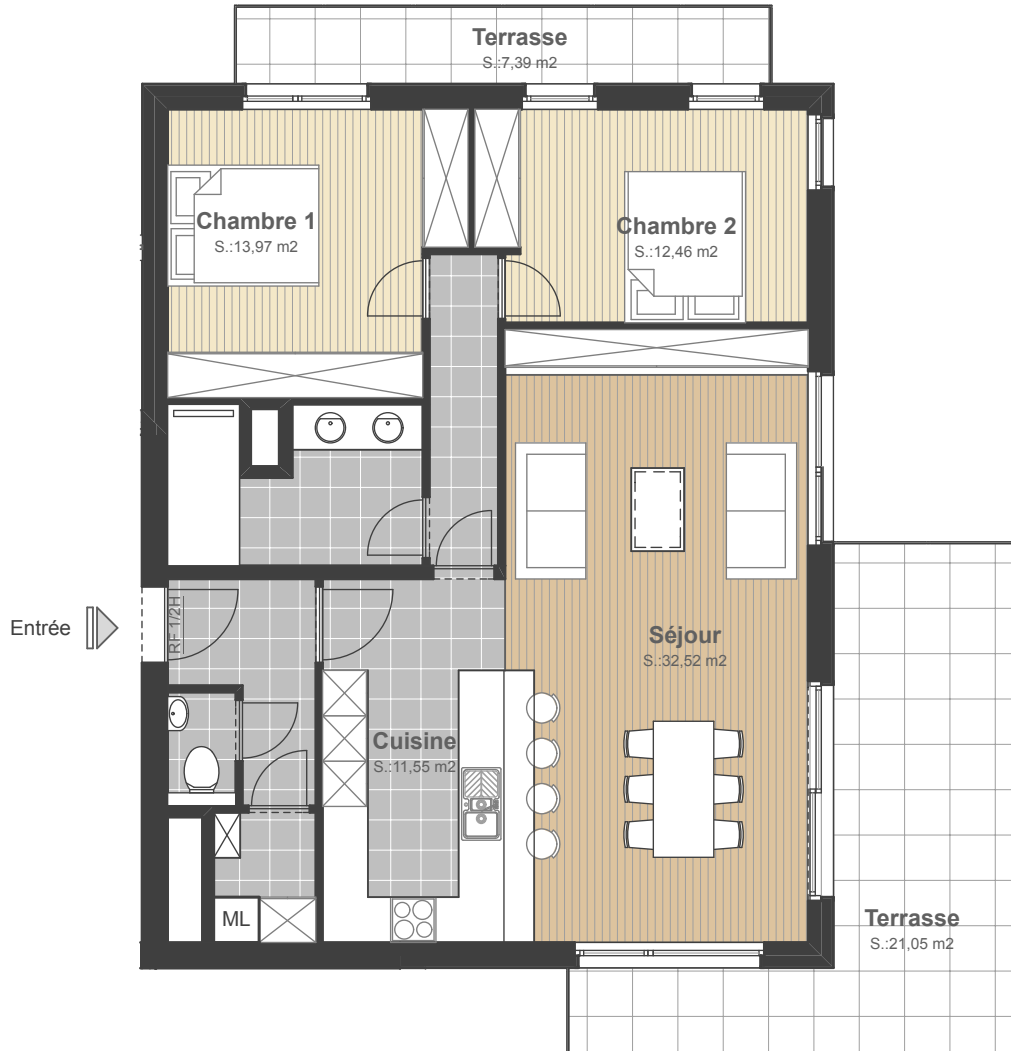

DOMAINE DE LA SARTE

Immeuble A

Au Chession, 4053 Embourg

Appartement A +2.1: 2 chambres

ETAGE: Niv. +2

Total S. brute: 105,12 m²

Total S. net: 91,59 m²

Terrasse: 28,44 m²

NJDA
architecture

1. DES MODIFICATIONS SONT SUSCEPTIBLES D'ETRE APORTEES A CE PLAN EN FONCTION DES NECESSITES DE LA REALISATION. 2. L'AMEUBLEMENT, Y COMPRIS LES PLACARDS SONT DESSINES A TITRE D'ILLUSTRATION. 3. L'AGENCEMENT DES CUISINES EST DONNE A TITRE INDICATIF. 4. LES DIVISIONS DANS LES MENUISERIES INTERIEURES SONT DONNEES A TITRE INDICATIF ET SONT DEFINIES PAR L'ARCHITECTE. 5. LES DIMENSIONS DES ELEMENTS TECHNIQUES REPRESENTES AU PLAN SONT INDICATIVES ET NON CONTRACTUELLE.