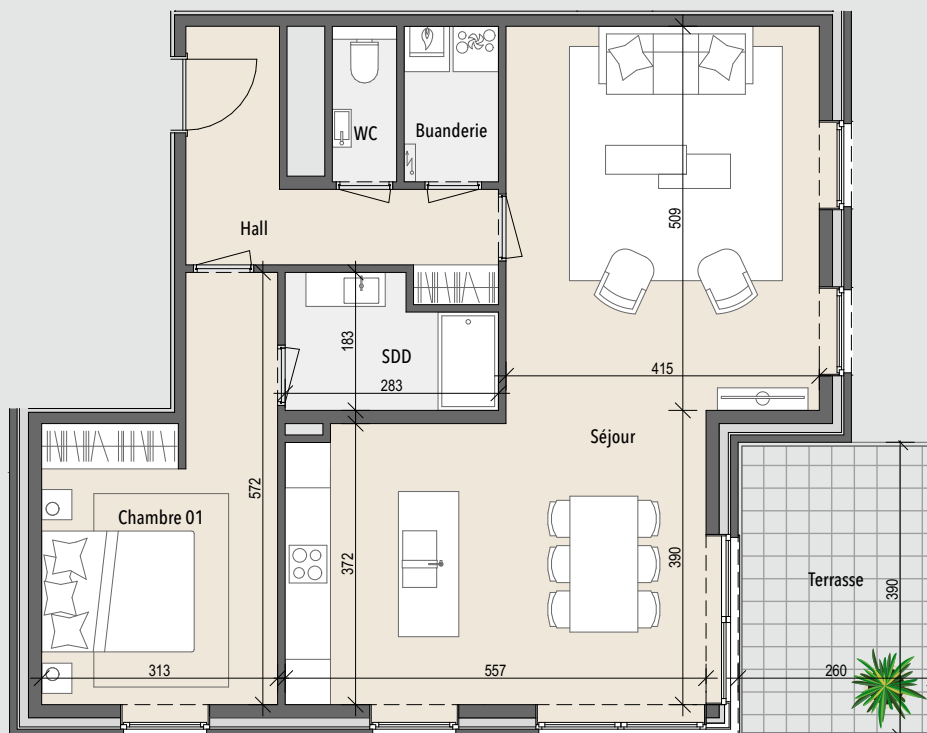

APPARTEMENT A.0.1

- 🏠 Résidence Van Gogh
- 🏠 Rez-de-chaussée
- 🏠 Appartement 1 chambre
- 🏠 Surface: 88 m²
- 🏠 Terrasse: 10 m²

1 M