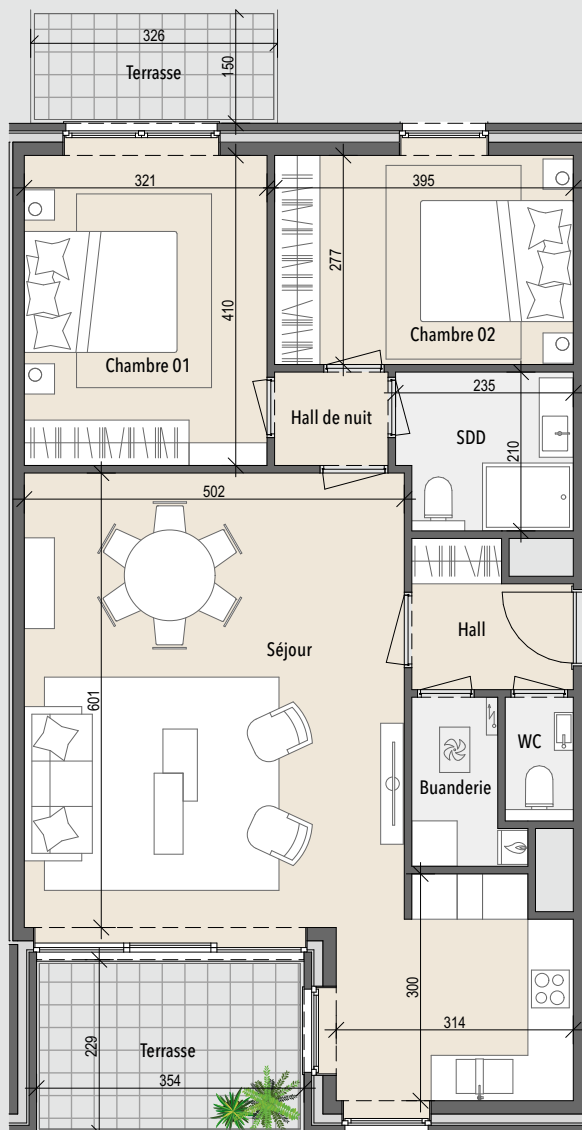

APPARTEMENT A.0.3

- 🏠 Résidence Van Gogh
- 🏠 Rez-de-chaussée
- 🏠 Appartement 2 chambres
- 🏠 Surface: 92 m²
- 🏠 Terrasse: 13 m²
- 🌳 Jardin privé: 36 m²

1 M