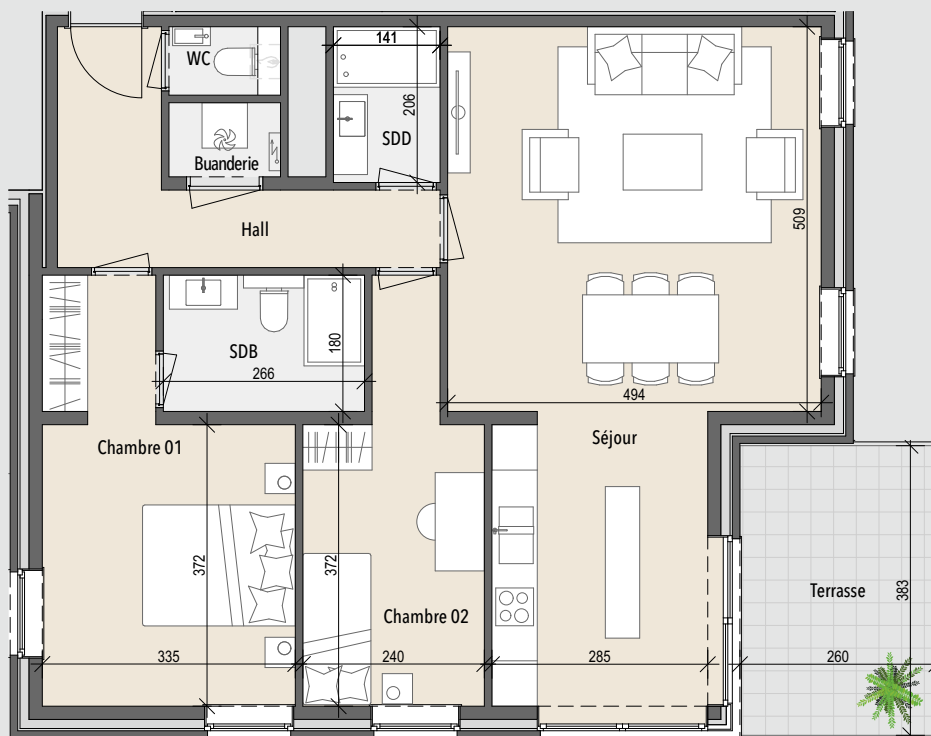

# APPARTEMENT A.1.1

- 🏠 Résidence Van Gogh
- 🏢 1er étage
- 🛏 Appartement 2 chambres
- 📏 Surface: 98 m<sup>2</sup>
- 🌿 Terrasse: 9 m<sup>2</sup>

1 M