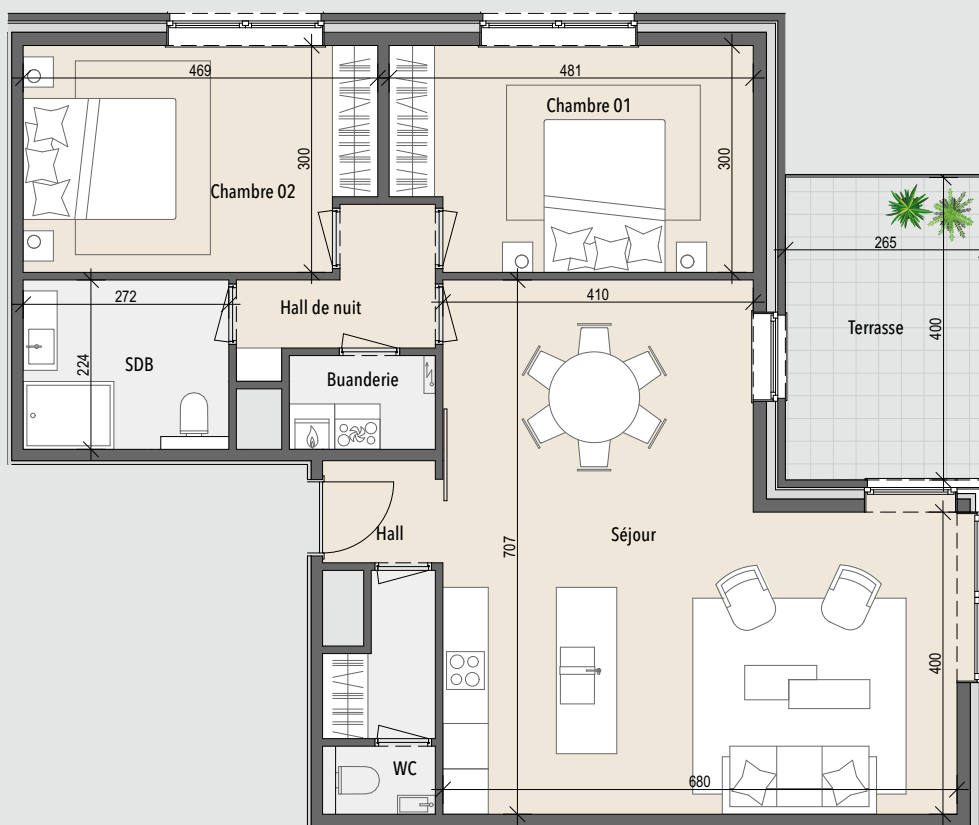

# APPARTEMENT A.1.2

- 🏠 Résidence Van Gogh
- 🏢 1er étage
- 🛏 Appartement 2 chambres
- 📏 Surface: 103 m<sup>2</sup>
- 🌿 Terrasse: 10 m<sup>2</sup>

1 M