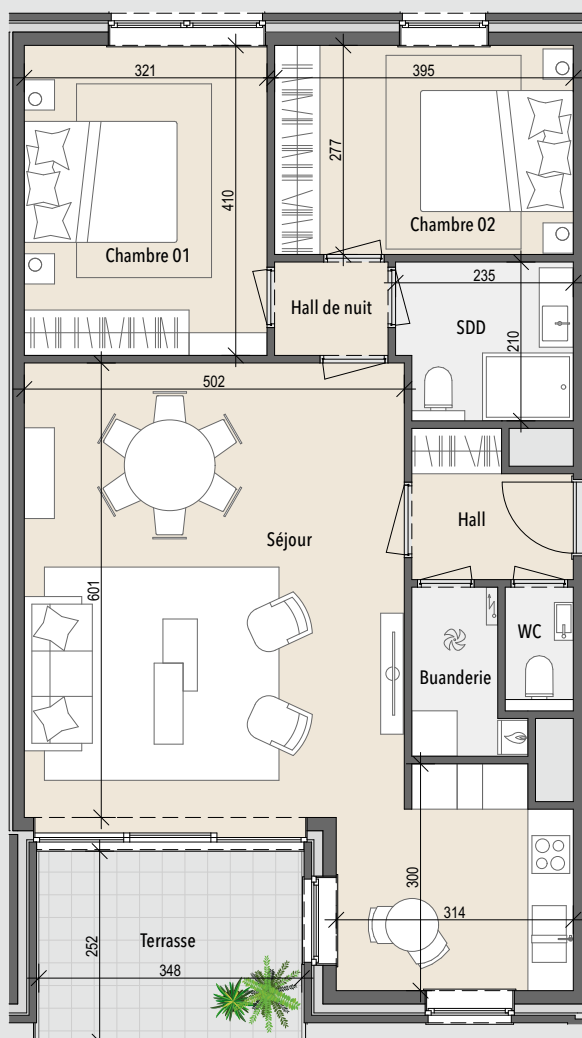

# APPARTEMENT A.1.3

- 🏠 Résidence Van Gogh
- 🏢 1er étage
- 🛏 Appartement 2 chambres
- 📏 Surface: 92 m<sup>2</sup>
- 🌿 Terrasse: 9 m<sup>2</sup>

1 M