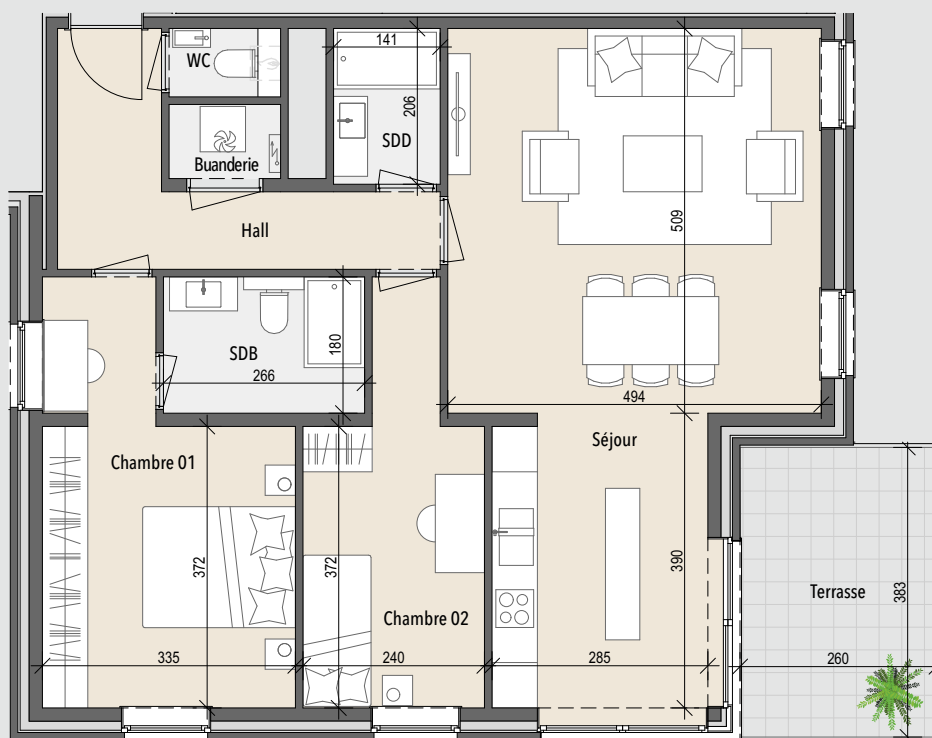

APPARTEMENT A.2.1

- 🏠 Résidence Van Gogh
- 🏢 2e étage
- 🛏 Appartement 2 chambres
- 📏 Surface: 98 m²
- 🌿 Terrasse: 9 m²

1 M