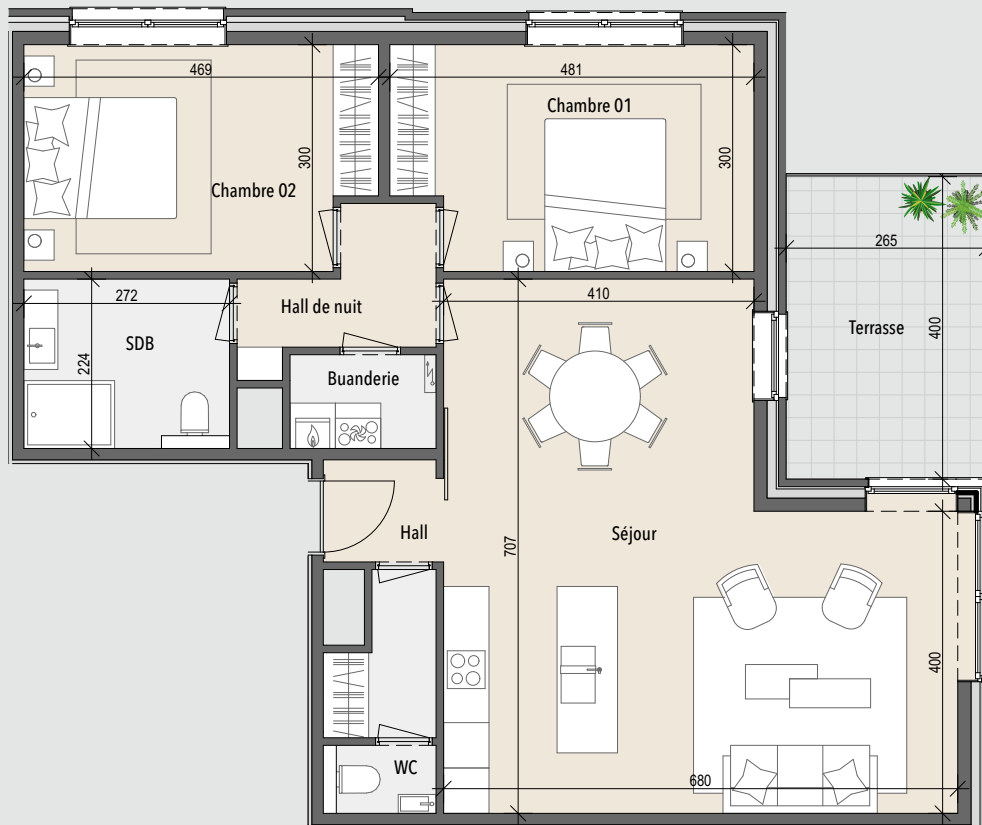

APPARTEMENT A.2.2

- 🏠 Résidence Van Gogh
- 🏢 2e étage
- 🛏 Appartement 2 chambres
- 📏 Surface: 103 m²
- 🌿 Terrasse: 10 m²

1 M