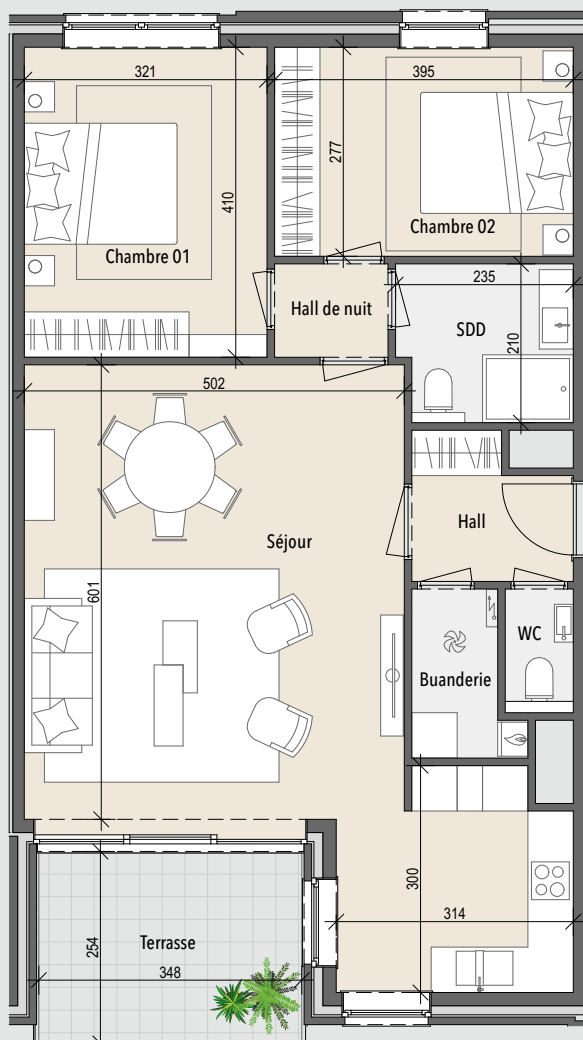

APPARTEMENT A.2.3

- 🏠 Résidence Van Gogh
- 🏢 2e étage
- 🛏 Appartement 2 chambres
- 🏠 Surface: 92 m²
- 🏠 Terrasse: 9 m²

1 M