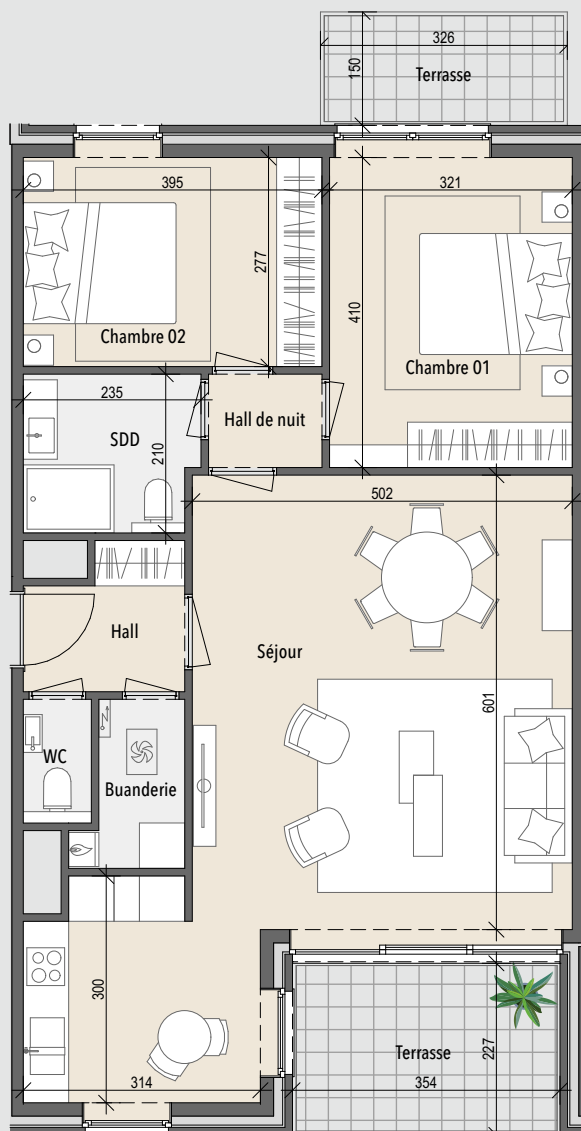

# APPARTEMENT B.0.1

- 🏠 Résidence Van Gogh
- 🏠 Rez-de-chaussée
- 🏠 Appartement 2 chambres
- 🏠 Surface: 92 m<sup>2</sup>
- 🏠 Terrasse: 13 m<sup>2</sup>
- 🌳 Jardin privé: 36 m<sup>2</sup>

1 M