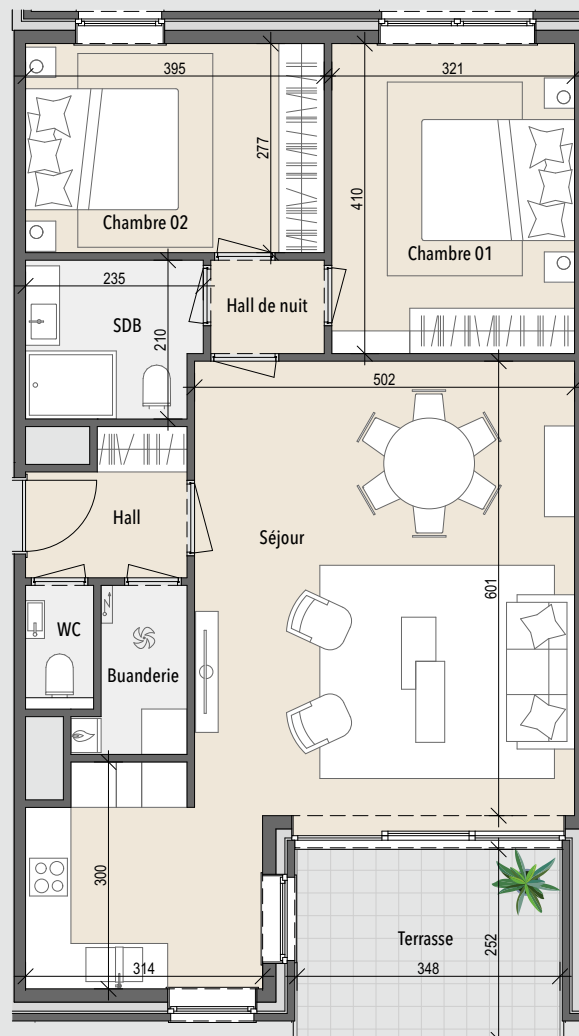

APPARTEMENT B.1.1

- 🏠 Résidence Van Gogh
- 🏢 1er étage
- 🛏 Appartement 2 chambres
- 📏 Surface: 92 m²
- 🌿 Terrasse: 9 m²

1 M