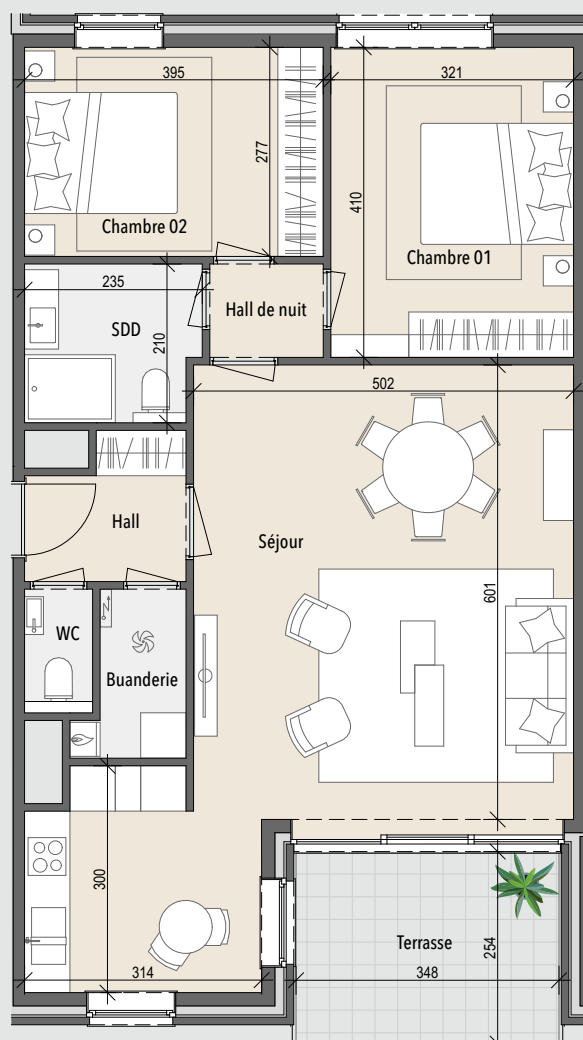

# APPARTEMENT B.2.1

- 🏠 Résidence Van Gogh
- 🏢 2e étage
- 🛏 Appartement 2 chambres
- 📏 Surface: 92 m<sup>2</sup>
- 🌿 Terrasse: 9 m<sup>2</sup>

1 M