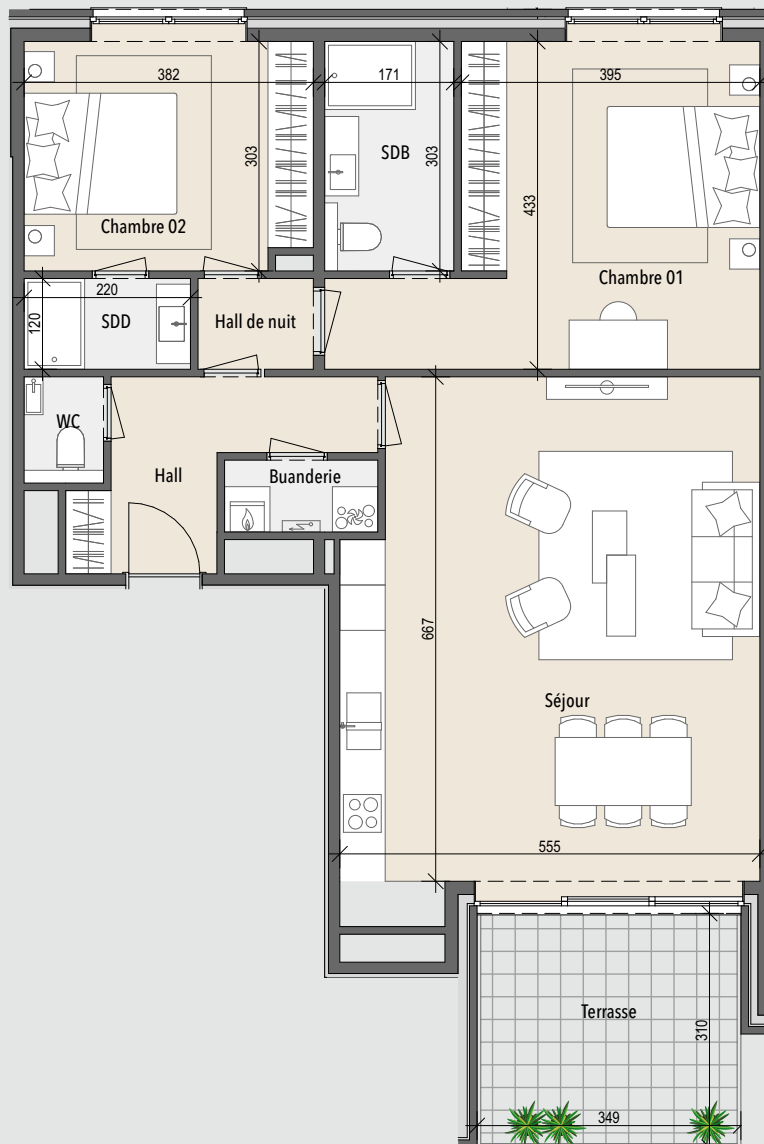

APPARTEMENT C.0.1

- 🏠 Résidence Van Gogh
- 🏠 Rez-de-chaussée
- 🏠 Appartement 2 chambres
- 🏠 Surface: 104 m²
- 🏠 Terrasse: 15 m²
- 🌳 Jardin privé: 30 m²

1 M