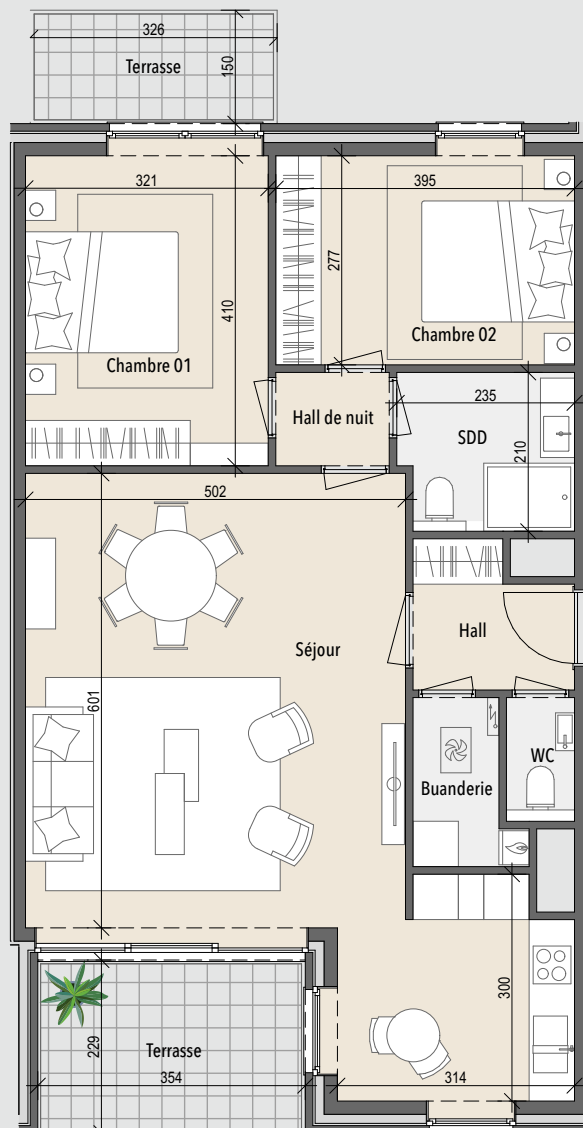

APPARTEMENT C.0.2

- 🏠 Résidence Van Gogh
- 🏠 Rez-de-chaussée
- 🏠 Appartement 2 chambres
- 🏠 Surface: 92 m²
- 🏠 Terrasse: 13 m²
- 🌳 Jardin privé: 35 m²

1 M