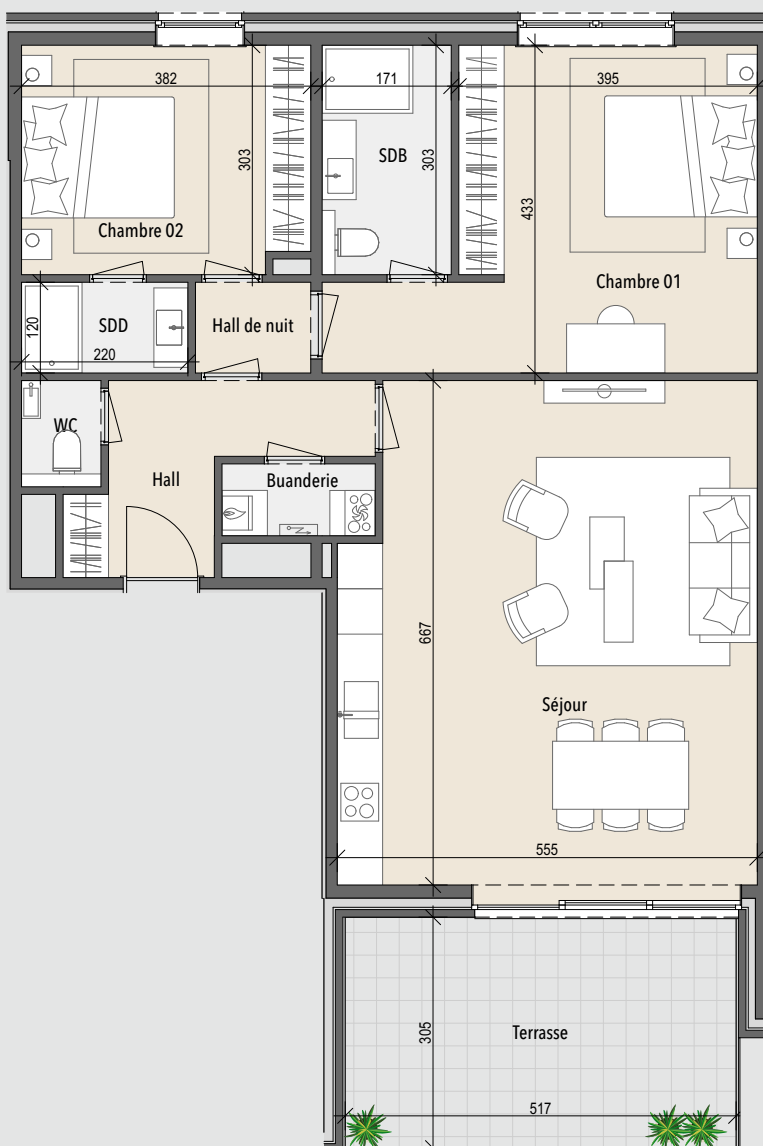

APPARTEMENT C.1.1

- 🏠 Résidence Van Gogh
- 🏢 1er étage
- 🛏 Appartement 2 chambres
- 📏 Surface: 102 m²
- 🌿 Terrasse: 15 m²

1 M