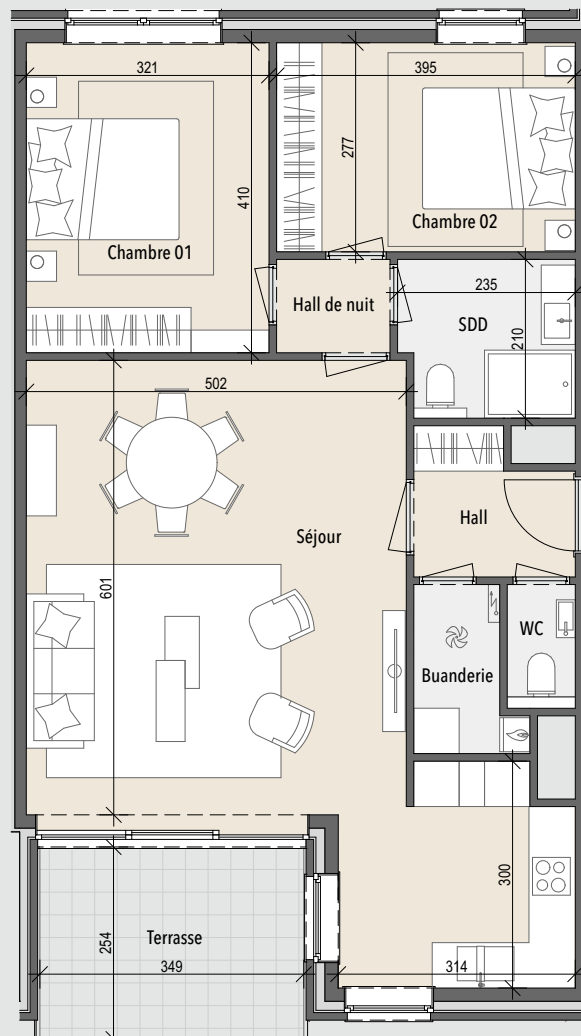

# APPARTEMENT C.1.2

- 🏠 Résidence Van Gogh
- 🏢 1er étage
- 🛏 Appartement 2 chambres
- 📏 Surface: 92 m<sup>2</sup>
- 🌿 Terrasse: 9 m<sup>2</sup>

1 M