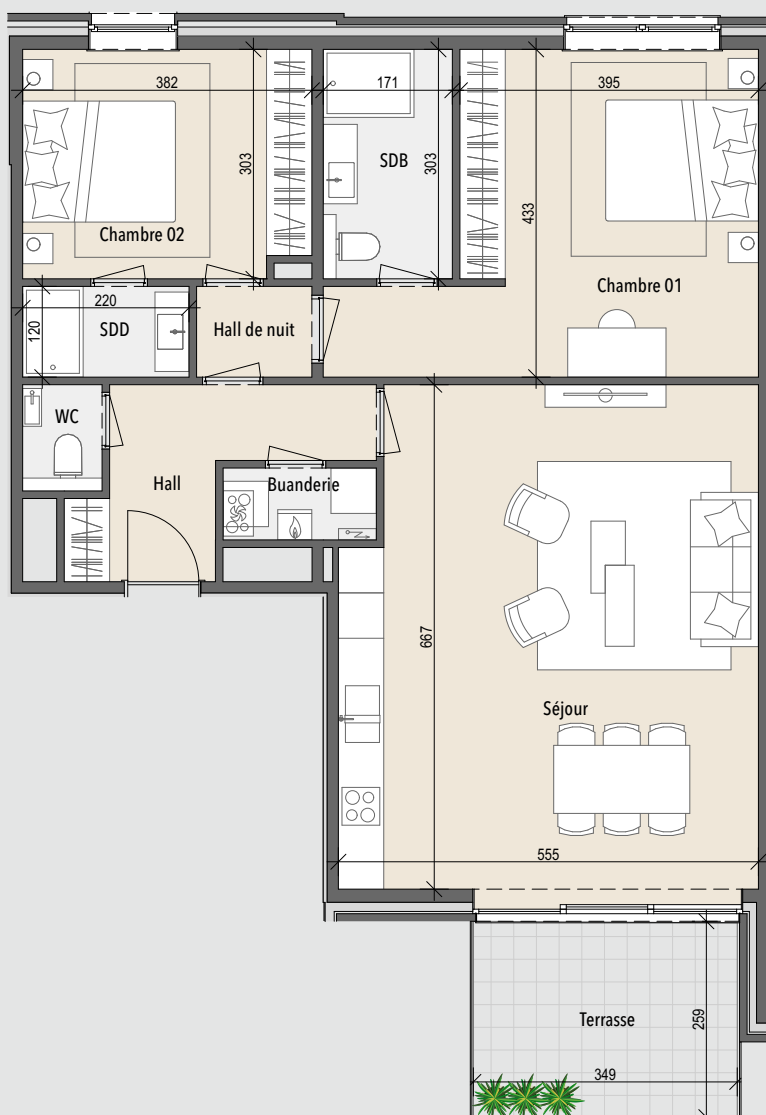

APPARTEMENT C.2.1

- 🏠 Résidence Van Gogh
- 🏢 2e étage
- 🛏 Appartement 2 chambres
- 📏 Surface: 103 m²
- 🌿 Terrasse: 9 m²

1 M