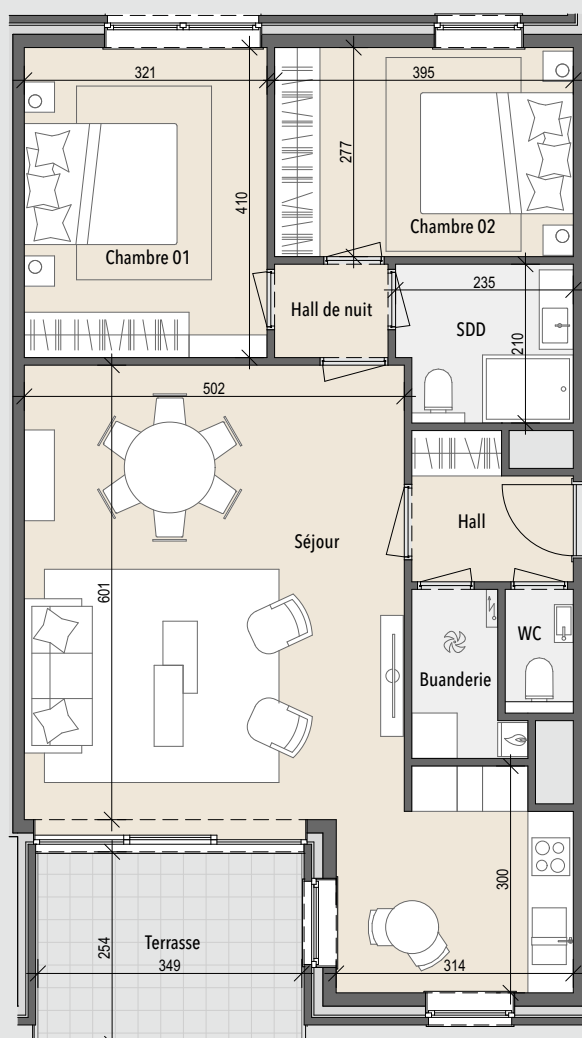

APPARTEMENT C.2.2

- 🏠 Résidence Van Gogh
- 🏢 2e étage
- 🛏 Appartement 2 chambres
- 📏 Surface: 92 m²
- 🌿 Terrasse: 9 m²

1 M