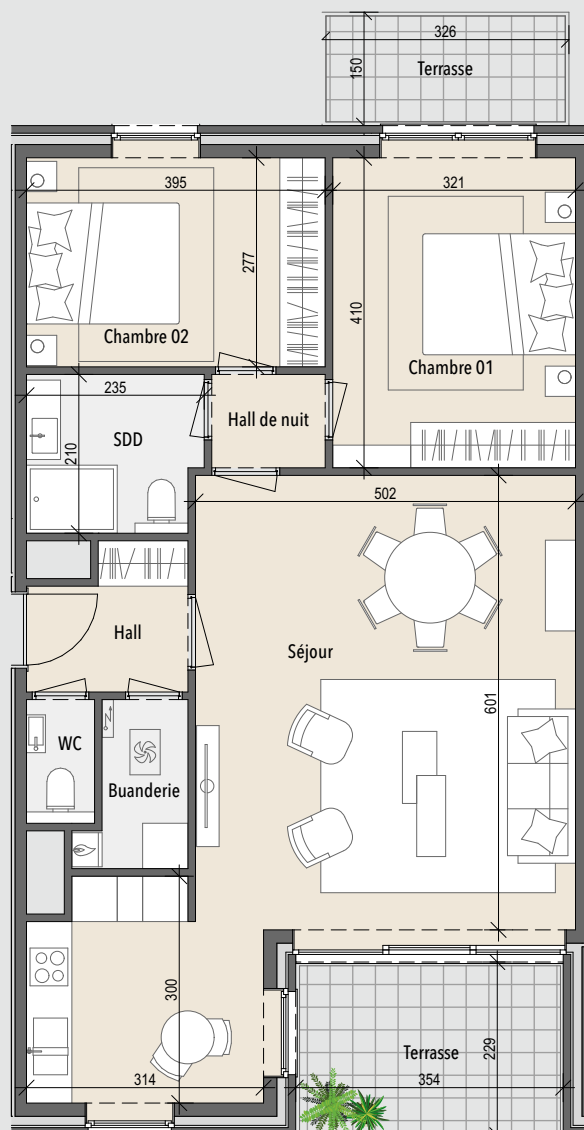

# APPARTEMENT D.0.1

- 🏠 Résidence Van Gogh
- 🏠 Rez-de-chaussée
- 🏠 Appartement 2 chambres
- 🏠 Surface: 92 m<sup>2</sup>
- 🏠 Terrasse: 13 m<sup>2</sup>
- 🌿 Jardin privé: 35 m<sup>2</sup>

1 M