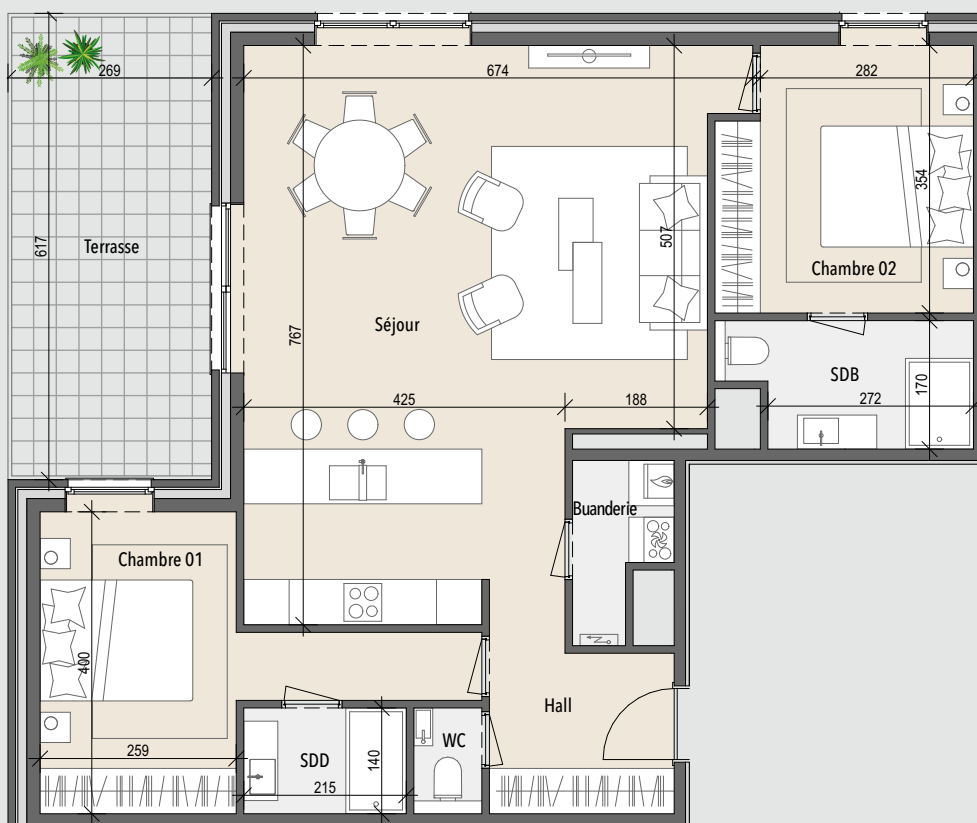

APPARTEMENT D.O.2

- 🏠 Résidence Van Gogh
- 🏠 Rez-de-chaussée
- 🏠 Appartement 2 chambres
- 🏠 Surface: 103 m²
- 🏠 Terrasse: 16 m²
- 🌳 Jardin privé: 61 m²

1 M