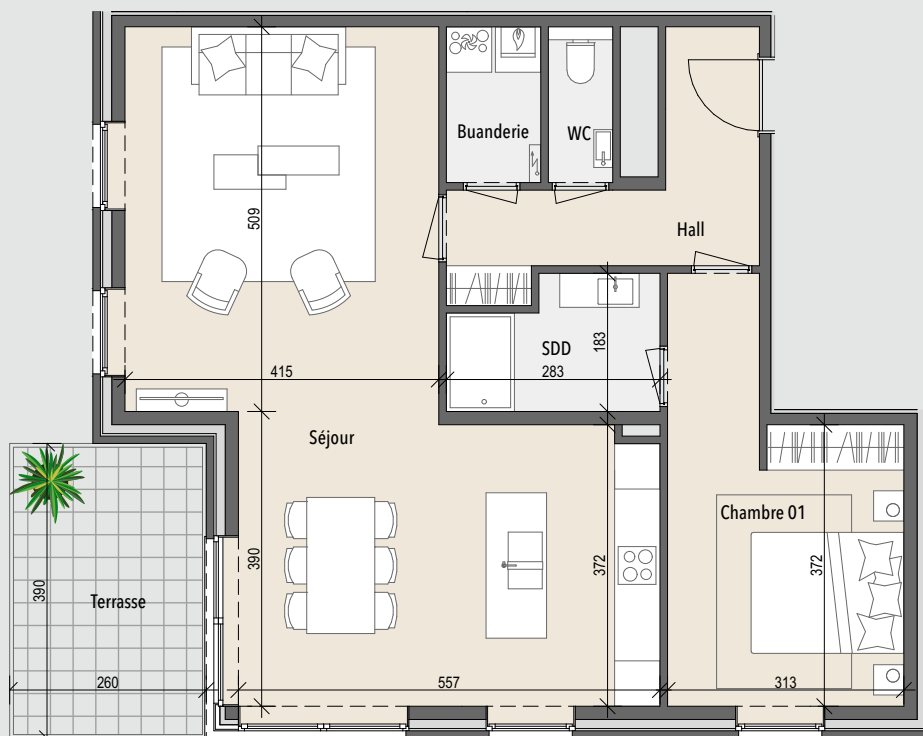

# APPARTEMENT D.O.3

- 🏠 Résidence Van Gogh
- 🏗️ Rez-de-chaussée
- 🛏️ Appartement 1 chambre
- 📏 Surface: 88 m<sup>2</sup>
- 🌿 Terrasse: 10 m<sup>2</sup>

1 M