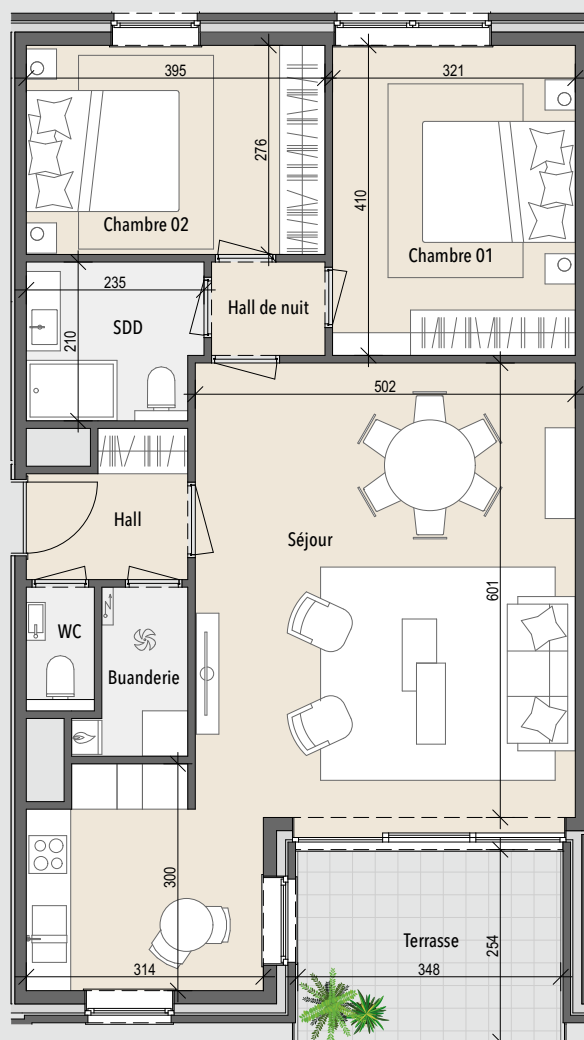

# APPARTEMENT D.1.1

- 🏠 Résidence Van Gogh
- 🏢 1er étage
- 🛏 Appartement 2 chambres
- 📏 Surface: 92 m<sup>2</sup>
- 🌿 Terrasse: 9 m<sup>2</sup>

1 M