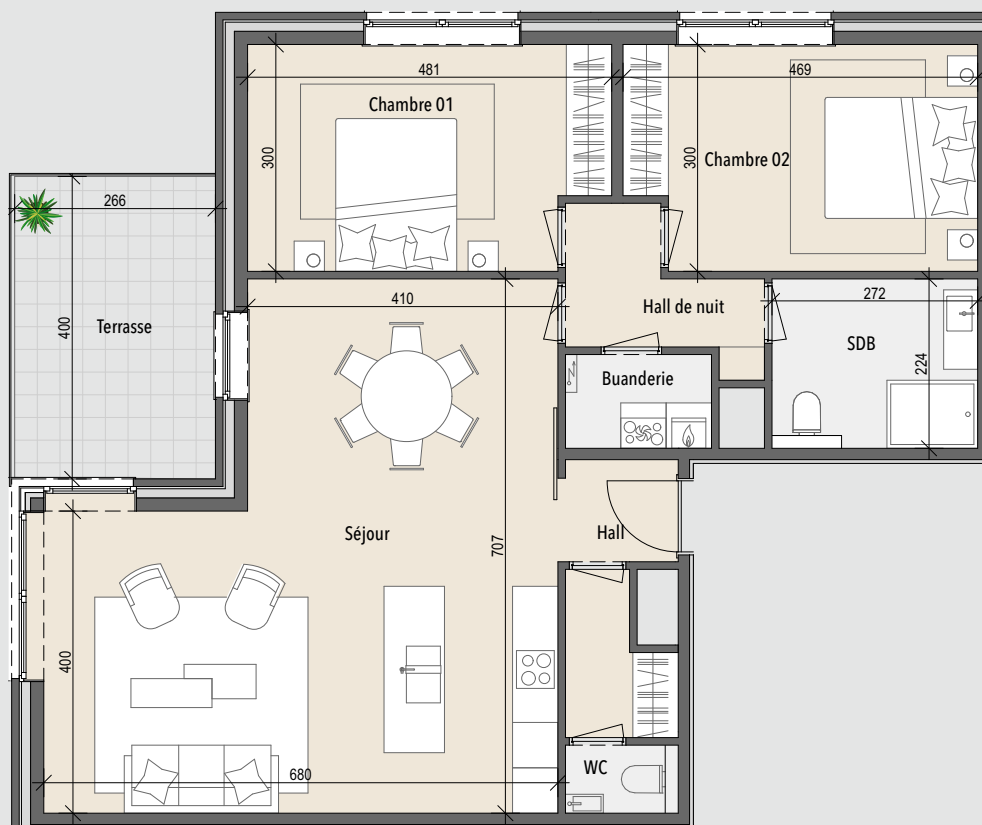

APPARTEMENT D.1.2

- 🏠 Résidence Van Gogh
- 🏢 1er étage
- 🛏 Appartement 2 chambres
- 📏 Surface: 103 m²
- 🌿 Terrasse: 10 m²

1 M