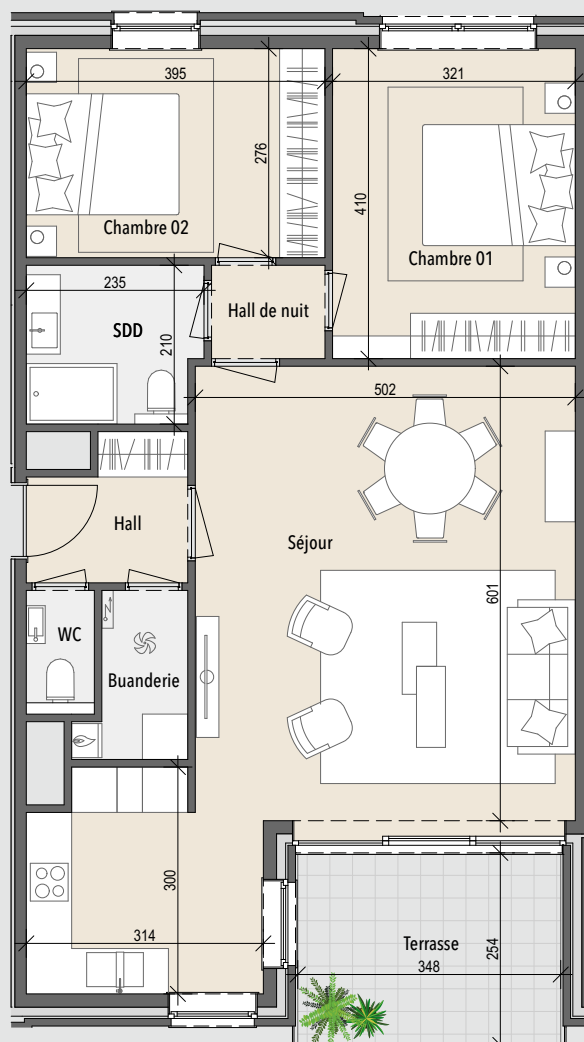

APPARTEMENT D.2.1

- 🏠 Résidence Van Gogh
- 🏢 2e étage
- 🛏 Appartement 2 chambres
- 📏 Surface: 92m²
- 🌿 Terrasse: 9 m²

1 M