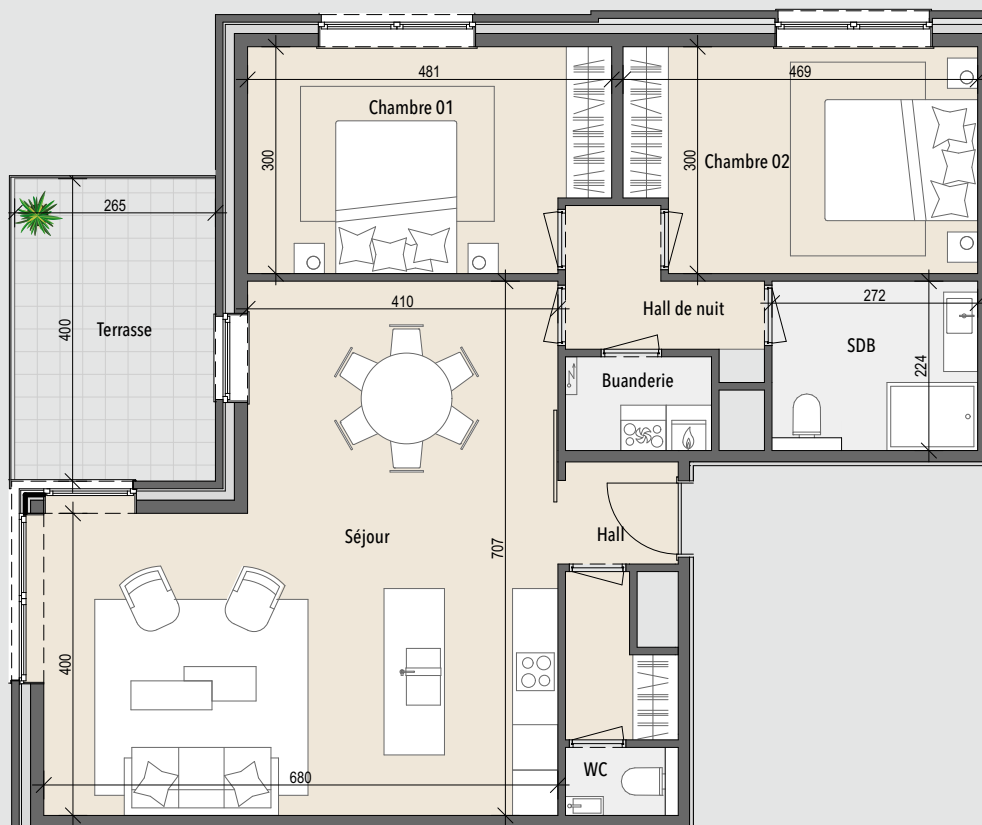

APPARTEMENT D.2.2

- 🏠 Résidence Van Gogh
- 🏢 2e étage
- 🛏 Appartement 2 chambres
- 📏 Surface: 103 m²
- 🌿 Terrasse: 10 m²

1 M