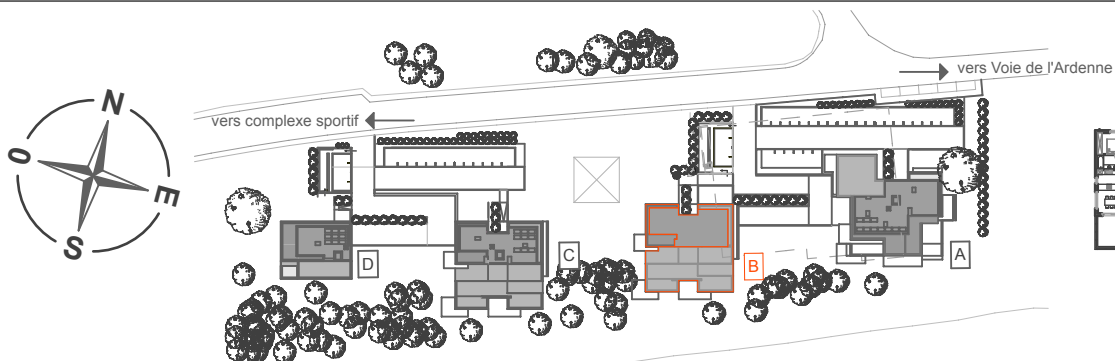

# DOMAINE DE LA SARTE

## Immeuble B

Au Chession, 4053 Embourg

Appartement B +2.1: 3 chambres  
ETAGE: NIV. +2

Total S. brute: 145,57 m<sup>2</sup>  
Total S. net: 128,70 m<sup>2</sup>  
Terrasse: 50,82 m<sup>2</sup>

NJDA

architecture