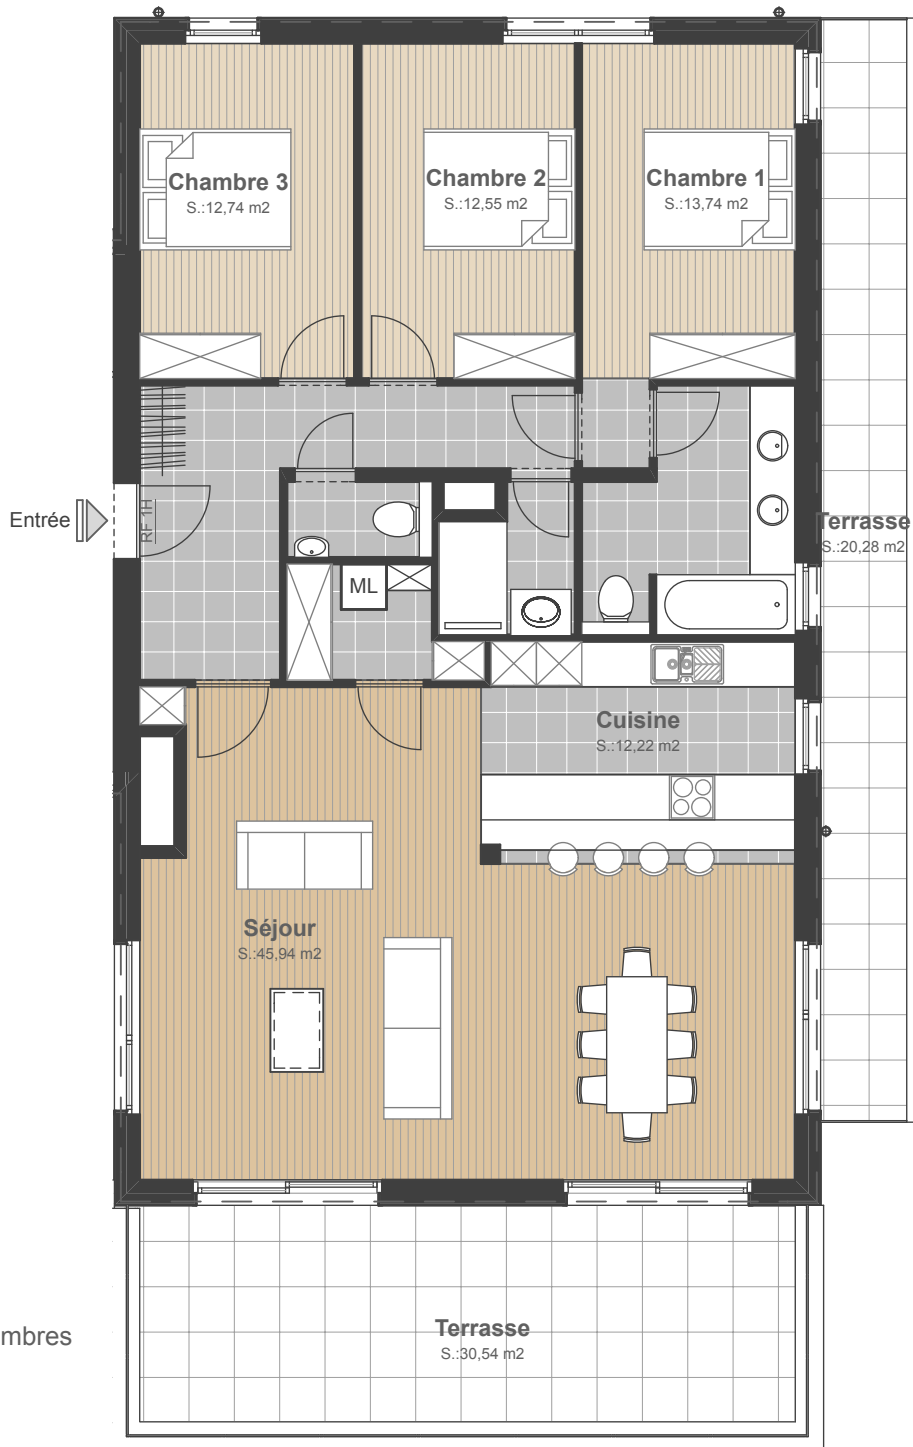

# DOMAINE DE LA SARTE

## Immeuble B

Au Chession, 4053 Embourg

Appartement B +2.1: 3 chambres  
ETAGE: NIV. +2

Total S. brute: 145,57 m<sup>2</sup>  
Total S. net: 128,70 m<sup>2</sup>  
Terrasse: 50,82 m<sup>2</sup>

NJDA

architecture